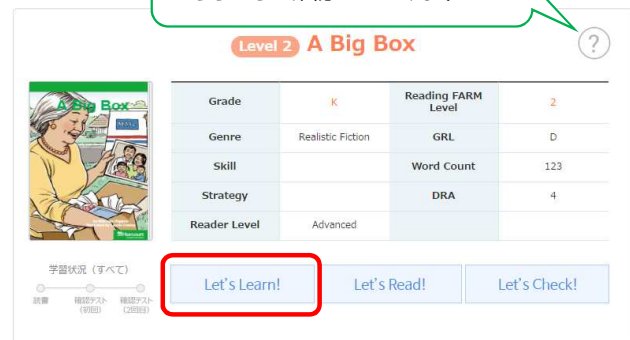

④ 初回学習時は、必ず「Let's Learn!」から始めてください

表中各項目の詳細は
こちらからご確認いただけます

※画像は全て開発中のサンプルです。本番環境とは異なる場合があります。

ご不明点などがございましたら、ご登録の教室又は以下までお問い合わせください

お問合せ先: 株式会社EVAN Lepton Reading FARM事業本部

TEL(フリーコール): 0120-169-793 受付時間 10:00~18:00(土日祝日を除く)