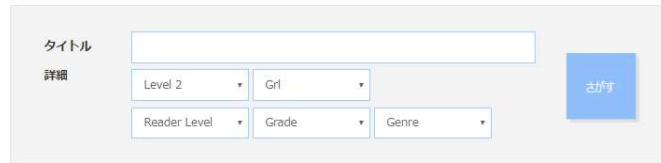

※ レベルチェックテストをご利用いただくことで、お子さまの英語力にあったレベルを判定することが可能です

- ② e-LibraryのBook Listをクリックして下さい

③ 以下のページにて本の検索(レベル別、ジャンル別など)が可能です
例:お薦めレベルが 2 の場合

「Level」のプルダウン(下向き矢印)をクリックして「Level 2」を選択して、「さがす」をクリックしてください。

「Level 2」の本が表示されます。
※1ページの表示数は15冊ですので
リストの続きをご覧になりたい時は
リスト下の数字をクリックして
ページを切り替えてください。