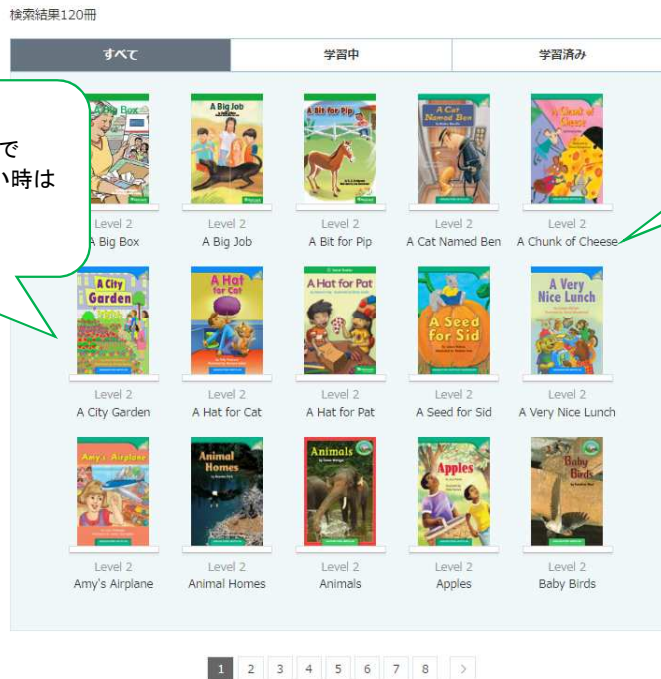

※ レベルチェックテストをご利用いただくことで、お子さまの英語力にあったレベルを判定することが可能です

- ② e-LibraryのBook Listをクリックして下さい

③ 以下のページにて本の検索(レベル別、ジャンル別など)が可能です
例:お薦めレベルが 2 の場合

「Level」のプルダウン(下向き矢印)をクリックして「Level 2」を選択して、「さがす」をクリックしてください。

「Level 2」の本が表示されます。
※1ページの表示数は15冊ですので
リストの続きをご覧になりたい時は
リスト下の数字をクリックして
ページを切り替えてください。

リストはタイトルのアルファベット
順に表示されます。

④ 初回学習時は、必ず「Let's Learn!」から始めてください

表中各項目の詳細は
こちらからご確認いただけます

※画像は全て開発中のサンプルです。本番環境とは異なる場合があります。

ご不明点などがございましたら、ご登録の教室又は以下までお問い合わせください

お問合せ先: 株式会社EVAN Lepton Reading FARM事業本部

TEL(フリーコール): 0120-169-793 受付時間 10:00~18:00(土日祝日を除く)