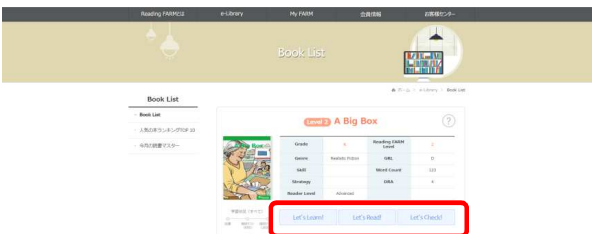

※ レベルチェックテストをご利用いただくことで、お子さまの英語力にあったレベルを判定することが可能です

- ② e-LibraryのBook Listをクリックして下さい

③ 以下のページにて本の検索(レベル別、ジャンル別など)が可能です
例:お薦めレベルが 2 の場合

「Level」のプルダウン(下向き矢印)をクリックして「Level 2」を選択して、「さがす」をクリックしてください。

「Level 2」の本が表示されます。
※1ページの表示数は15冊ですので
リストの続きをご覧になりたい時は
リスト下の数字をクリックして
ページを切り替えてください。

リストはタイトルのアルファベット
順に表示されます。

④ 初回学習時は、必ず「Let's Learn!」から始めてください

表中各項目の詳細は
こちらからご確認いただけます

※画像は全て開発中のサンプルです。本番環境とは異なる場合があります。

ご不明点などがございましたら、ご登録の教室又は以下までお問い合わせください

お問合せ先: 株式会社EVAN Lepton Reading FARM事業本部

TEL(フリーコール): 0120-169-793 受付時間 10:00~18:00(土日祝日を除く)