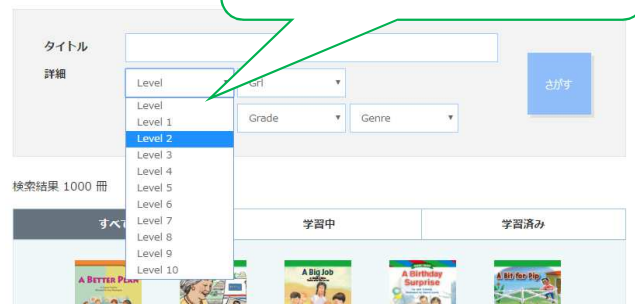

※ レベルチェックテストをご利用いただくことで、お子さまの英語力にあったレベルを判定することが可能です

- ② e-LibraryのBook Listをクリックして下さい

③ 以下のページにて本の検索(レベル別、ジャンル別など)が可能です
例:お薦めレベルが 2 の場合

「Level」のプルダウン(下向き矢印)をクリックして「Level 2」を選択して、「さがす」をクリックしてください。

「Level 2」の本が表示されます。
※1ページの表示数は15冊ですので
リストの続きをご覧になりたい時は
リスト下の数字をクリックして
ページを切り替えてください。

リストはタイトルのアルファベット
順に表示されます。

④ 初回学習時は、必ず「Let's Learn!」から始めてください

表中各項目の詳細は
こちらからご確認いただけます

※画像は全て開発中のサンプルです。本番環境とは異なる場合があります。

ご不明点などがございましたら、ご登録の教室又は以下までお問い合わせください

お問合せ先: 株式会社EVAN Lepton Reading FARM事業本部

TEL(フリーコール): 0120-169-793 受付時間 10:00~18:00(土日祝日を除く)